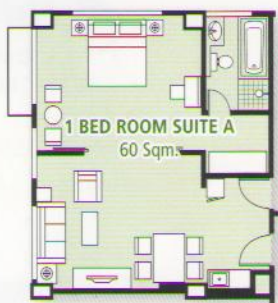

部屋タイプ別付帯設備

- ①ベッドサイズ：スタジオタイプクイーンサイズ(5X6.5フィート)
1ベッドタイプ→キングサイズ(5X6.5フィート)
 - ②スライディング・ドアー：寝室と居間の間は開閉自在の大型間仕切り。
 - ③シャワールーム：バスタブと分かれたシャワー専用ブース
- ※②③は1ベッドタイプのみ

家賃に含まれないもの

- ・水道光熱費(電気1ユニット6パーツ/水道1立方18パーツ)
- ・ランドリー(衣類クリーニング)
- ・電話代
- ・その他契約条件により発生するVAT

MALEE SUITES MONTHLY RATE

ROOM TYPE	SIZE (Sq.m.)	UNIT	ROOM RATE (Baht/Month)	POINT
STUDIO A	38	6	25,000 Baht	25
STUDIO B	44	6	28,000 Baht	28
1 BED ROOM SUITE A	60	7	40,000 Baht	40
1 BED ROOM SUITE B	66	6	43,000 Baht	43
1 BED ROOM SUITE C	72	5	46,000 Baht	46
1 BED ROOM SUITE D	72	6	46,000 Baht	46