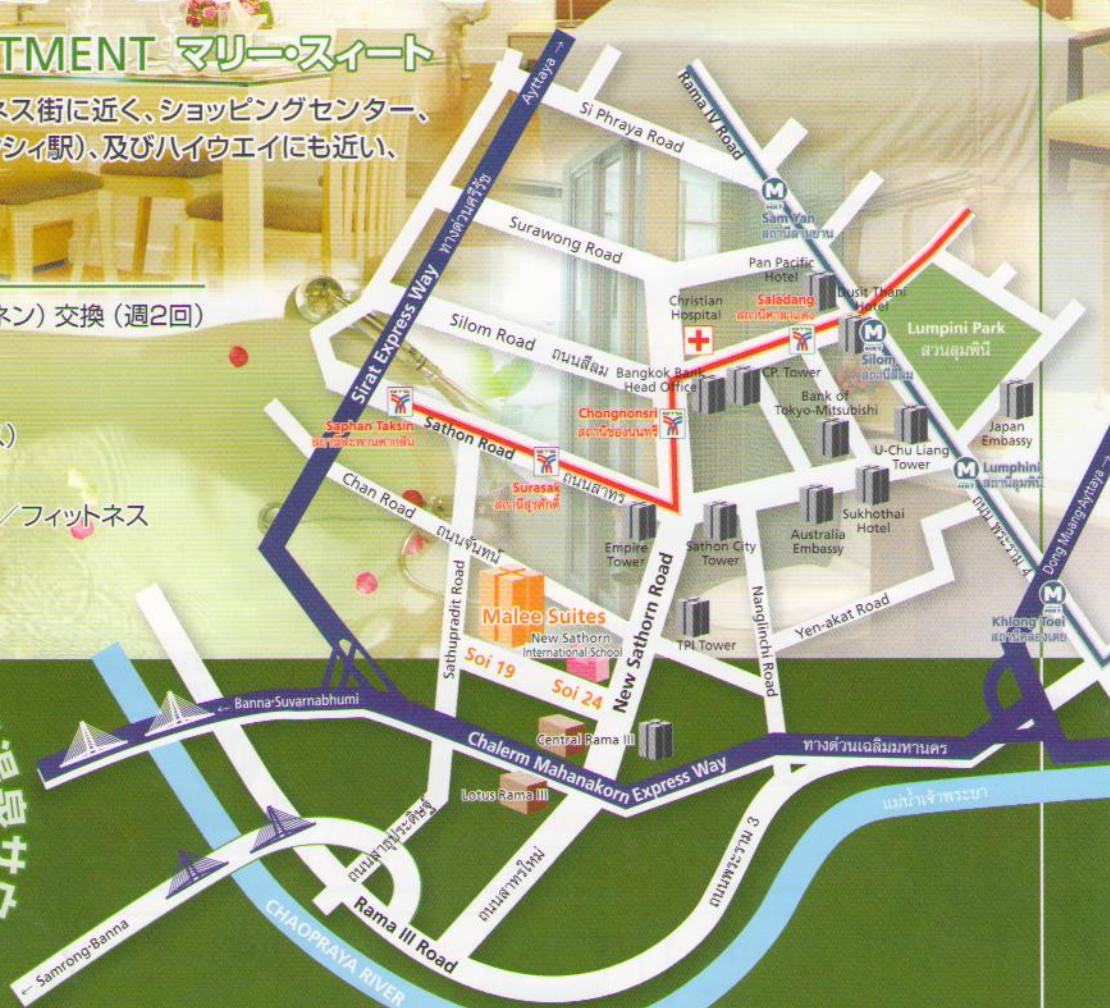

中村不動産の新築
サービスアパート情報!

M.
Malee Suites
SERVICED APARTMENT

2007年7月
オープン

Malee Suites

SERVICED APARTMENT マリー・スイート

シーロム、サートン等のビジネス街に近く、ショッピングセンター、
BTSスカイトレイン(チョンノンシー駅)、及びハイウェイにも近い、
美しいサービス・アパートです。

施設・サービス

- ・室内清掃(毎日) / シーツ(リネン) 交換(週2回)
- ・駐車場
- ・24時間警備
- ・キーカード(メインエントランス)
- ・ソーラー温水システム
- ・スイミングプール / ジャグジー / フィットネス
(2008年完成予定)

ご来店のお客様に『有馬温泉サウナクーポン』を
お渡しします。

ARIMA ONSEN

有馬温泉

本チラシをご見学時に提示のうえ、受付にて
見学申し込み用紙にご記入いただいたお客様に、
サウナクーポンを進呈いたします。

※サウナは男性のみとなりますので、女性の方は、フットマッサージ(1時間)クーポンを進呈いたします。

※対象期間:2007年7月~8月末日

日本語でのお問い合わせは

中村不動産 (フジスーパー2号店3階)

Tel: +66-2-662-2940~1 まで

Malee Suites

311/2 New Sathorn Road
(Naradhiwas Rajanagarindra 24)

Chongnonsi, Yannawa, Bangkok 10120

311/2 ถนนสาทรใหม่ (นราธิวาสราชนครินทร์ 24)
ช่องนนทรี, ยานนาวา, กรุงเทพฯ 10120

シーロム、サートン等のビジネス街に近く、ショッピングセンター、
BTSスカイトレイン(チョンノンシー駅)、及びハイウェイにも近い、
美しいサービスアパートです。

室内設備

- ・電化製品：LCD TV 32インチ/DVD
エアコン(寝室・リモコン付)
洗濯機/冷蔵庫/電子レンジ/電気コンロ
- ・高速インターネット(WIRELESS LAN)
- ・電話
- ・セーフティーボックス
- ・バルコニー/キッチン(流し台)/バスタブ
- ・TV番組：NHKプレミア・CNN・ESPN・STAR Movie・Discovery他