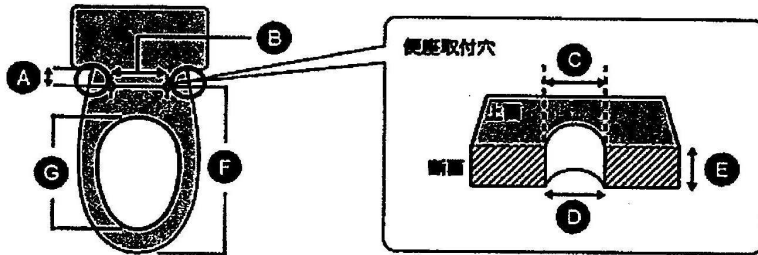

現在お使いの便器の寸法を計測してください。
 下記の寸法を満たしている場合は、ウォシュレットが取り付けできます。
 寸法を満たしていない場合、大変恐縮ですが、現在ご使用の便器に取り付けできるウォシュレットを品揃えしておりません。

		寸法
A	便器取付穴中心からロータンクまでの距離(※注1)	50mm以上 ただし、※注11に該当する場合は62mm以上または70mm以上
B	便器取付穴ピッチ	140mm
C	便器取付穴直径(上面)	直径14~18mm
D	便器取付穴直径(下面)	直径14~18mm
E	便器取付穴深さ(※注2)	11~35mm
F	便器取付穴中心から便器先端までの距離	エロンゲート(大形):470mm レギュラー(普通):440mm(※注3)
G	ボール面の長さ	エロンゲート(大形):360mm~380mm レギュラー(普通):320mm~350mm(※注3)